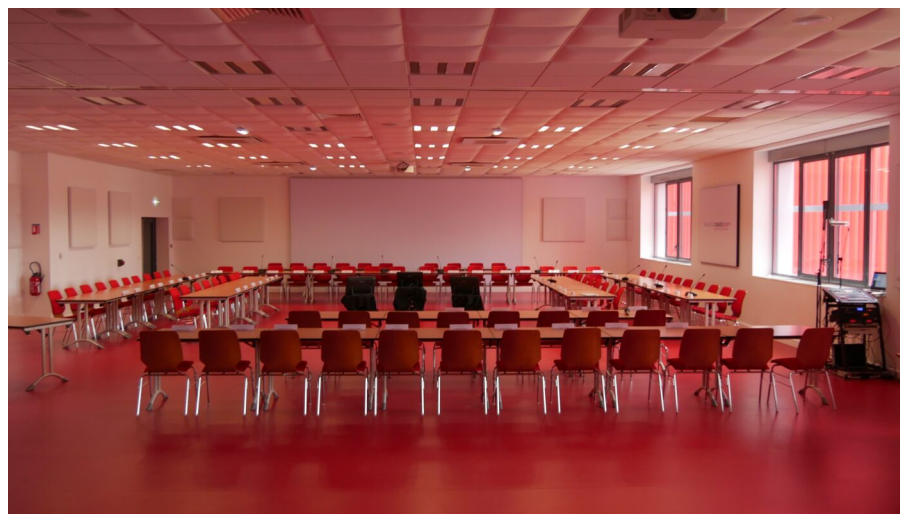

SALLES DE COMMISSIONS 1&2

PALAIS DES CONGRÈS CHARLES AZNAVOUR - MONTÉLIMAR

Descriptif :

- SYSTÈME SON AVEC 2 MICROS INCLUS
- PAPERBOARD
- ECRANS À L'ENTRÉE POUR COMMUNICATION DYNAMIQUE FORMAT 1920X1080
- TABLES ET CHAISES AVEC MISE EN CONFIGURATION
- NETTOYAGE ET REMISE EN ÉTAT FLUIDES
- POSSIBILITÉ DE LOCATION DE MATÉRIELS EN PLUS SUIVANT GRILLE TARIFAIRE

1 SALLE "2 EN 1" !

SALLES DE COMMISSIONS MODULABLES EN 2 ESPACES ADAPTABLES À VOS BESOINS

2 Salles de Commissions réunissables, idéales pour vos assemblées ou vos réunions/séminaires d'entreprises de 1 à 278 personnes.

Salle de Commission 1 (107m²) :

Configurations possibles :

- Tout debout : 107 personnes
- Assemblée : 66 personnes
- en Carrée : 32 personnes

Taille : 107m²

Salle de Commission 2 (192m²):

Configurations possibles :

- Tout debout : 192 personnes
- Assemblée : 140 personnes
- en Carrée : 60 personnes
- en U : 50 personnes

Salle de Commission 1 & 2 (297m²) :

Configurations possibles :

- Tout debout : 297 personnes
- Assemblée : 250 personnes
- en Carrée : 80 personnes