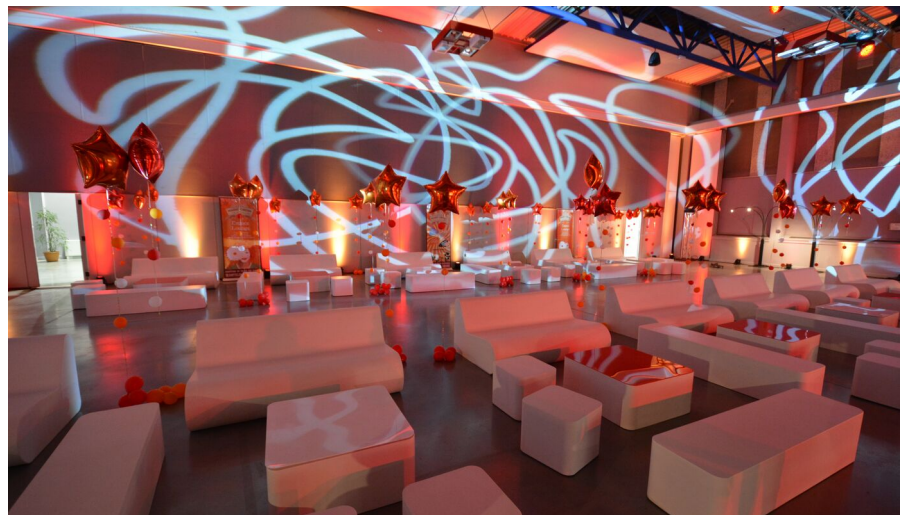

SALLE MISTRAL 1

S1 - S2 - S3

PALAIS DES CONGRÈS CHARLES AZNAVOUR - MONTÉLIMAR

Descriptif :

- SYSTÈME SON AVEC 2 MICROS INCLUS
- PAPERBOARD
- ECRANS À L'ENTRÉE POUR COMMUNICATION DYNAMIQUE FORMAT 1920X1080
- TABLES ET CHAISES AVEC MISE EN CONFIGURATION
- NETTOYAGE ET REMISE EN ÉTAT FLUIDES
- POSSIBILITÉ DE LOCATION DE MATÉRIELS EN PLUS SUIVANT GRILLE TARIFAIRE

1 SALLE "3 EN 1" !

SALLE MULTIFONCTIONNELLE SECABLE EN 3 PARTIES DISTINCTES

Salles de spectacles, congrès, salons... idéal pour vos manifestations d'entreprises de 1 à 1085 personnes.

Salle Mistral 1 - S1 (538m2) :

Configurations possibles :

- Tout debout : 538 personnes
- Assemblée : 500 personnes
- Buffet/Traiteur : 400 personnes
- Cocktail/Réception : 250 personnes

Salle Mistral 1 - S2 (278m2):

Configurations possibles :

- Tout debout : 278 personnes
- Assemblée : 180 personnes

Salle Mistral 1 - S1-S2-S3 (1085m2) :

Configurations possibles :

- Tout debout : 1085 personnes
- Buffet/Traiteur : 900 personnes
- Assemblée/Spectacle : 900 personnes